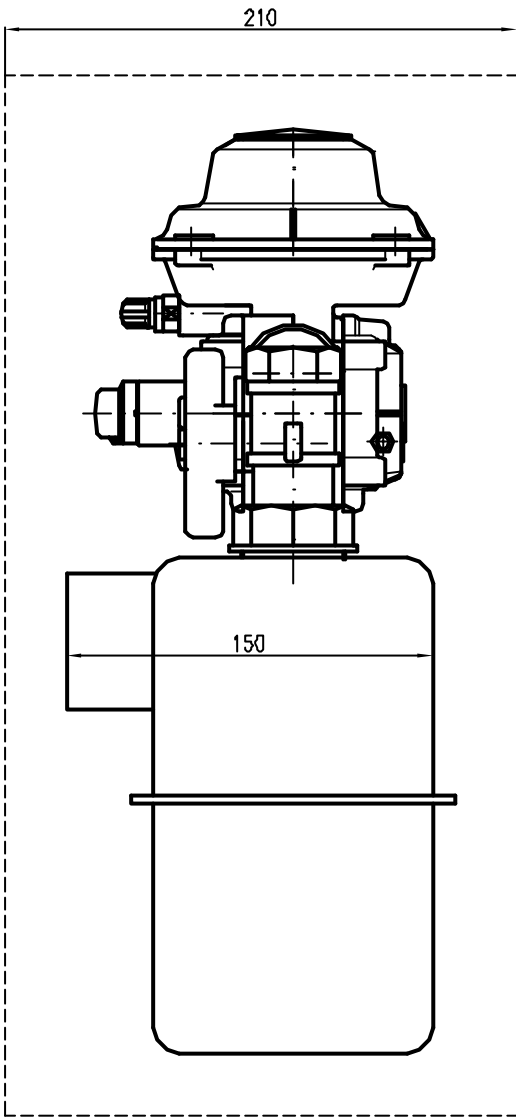

La Fiorentini Minireg S.p.A. vieta la visione, la riproduzione e la cambione del seggiunto disegno senza autorizzazione

Quede senza indicazione di tolleranze: UNI-EN 22799-1-2, m-H  
 Disegno AUTOCAD, non sono ammesse modifiche manuali

ALTERNATIVE

		<b>Descr.</b> GRUPPO ARMADIETTO PORTA CONTATORE	
		<b>Impiego</b> REGOLATORE TIPO FE	
<b>Materiali</b>		<b>Scala</b> 1/1	<b>Data</b> 05/09/03
<b>Trattamento</b>		<b>Dis.</b> Salvi	<b>Conf.</b>
<b>IM Data Descrizione</b>		<b>PE80 Prezzo Kg</b>	<b>Finis Kg</b>
		<b>9210011000A</b>	
<b>Classe</b>	<b>Disegno</b>	<b>Ed.</b>	<b>LM</b>