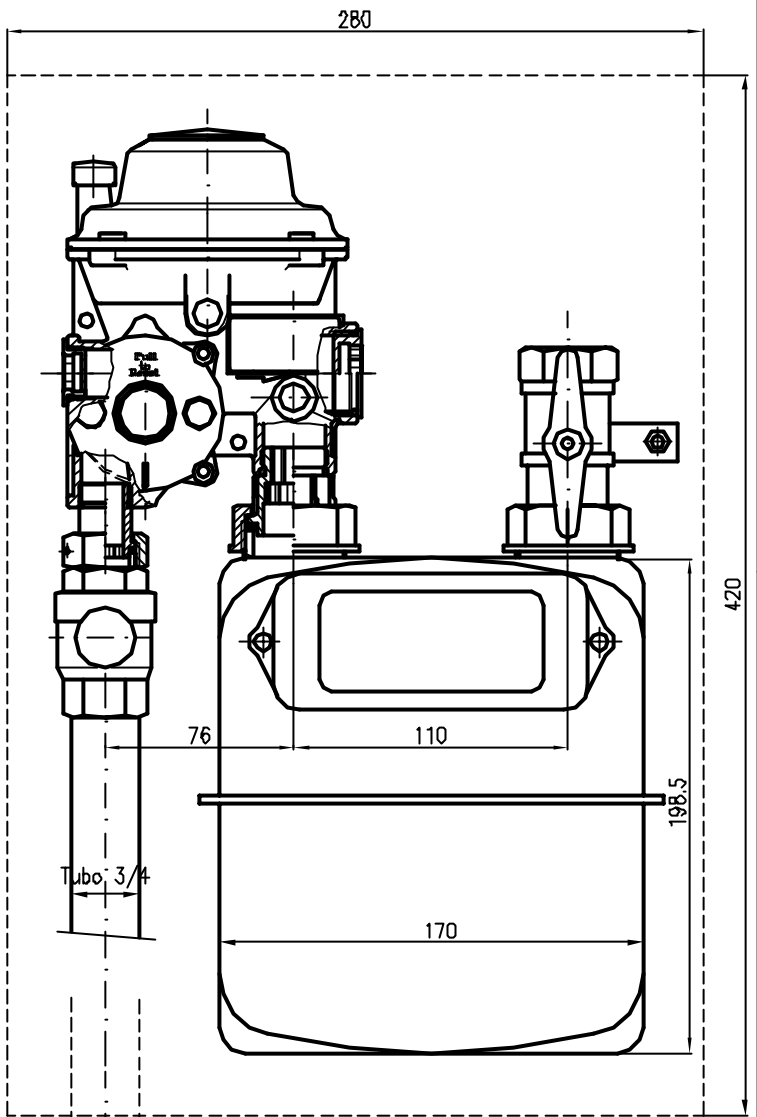

La Fiorentini Minireg S.p.A. vieta la visione, la riproduzione e la cambione del seggiunto disegno senza autorizzazione

Quede senza indicazione di tolleranze: UNI-EN 22799-1-2, m-H  
 Disegno AUTOCAD, non sono ammesse modifiche manuali

ALTERNATIVE

		<b>Descr.</b> GRUPPO ARMADIETTO PORTA CONTATORE	
		<b>Impiego</b> REGOLATORE TIPO FE	
<b>Materiali</b>		<b>Scala</b> 1/1	<b>Data</b> 05/09/03
<b>Trattamento</b>		<b>Dis.</b> Salvi	<b>Conf.</b>
<b>IM Data Descrizione</b>		<b>PE80 Prezzo Kg</b>	<b>Finis Kg</b>
		<b>9210011000A</b>	
<b>Classe</b>	<b>Disegno</b>	<b>Ed.</b>	<b>LM</b>