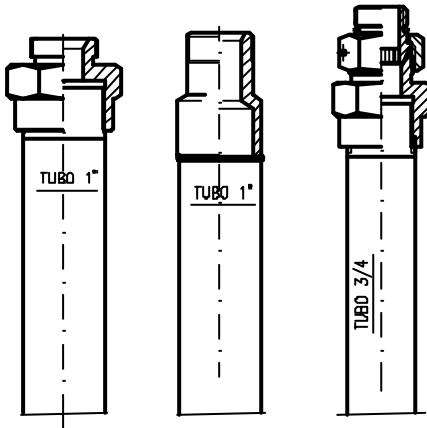

ALTERNATIVE

		<b>Descr.</b> GRUPPO ARMADIETTO PORTA CONTATORE	
		<b>Impiego</b> REGOLATORE TIPO FE	
<b>Materiali</b>		<b>Scala</b> 1/1	<b>Data</b> 05/09/03
<b>Trattamento</b>		<b>Dis.</b> Salvi	<b>Conf.</b>
<b>IM Data Descrizione</b>		<b>PE80 Prezzo Kg</b>	<b>Finis Kg</b>
		<b>9210011000A</b>	
<b>Classe</b>	<b>Disegno</b>	<b>Ed.</b>	<b>LM</b>